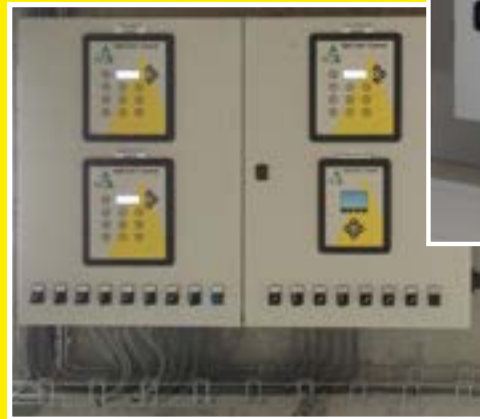

## ***Całkowita kontrola obory dzięki specjalnej aplikacji***

- oświetlenie oraz przygaszanie
- kurtyny wentylacyjne
- wentylatory
- rejestracja danych obornika (w trakcie tworzenia)
- wsparcie serwisowe (przez łącza internetowe)